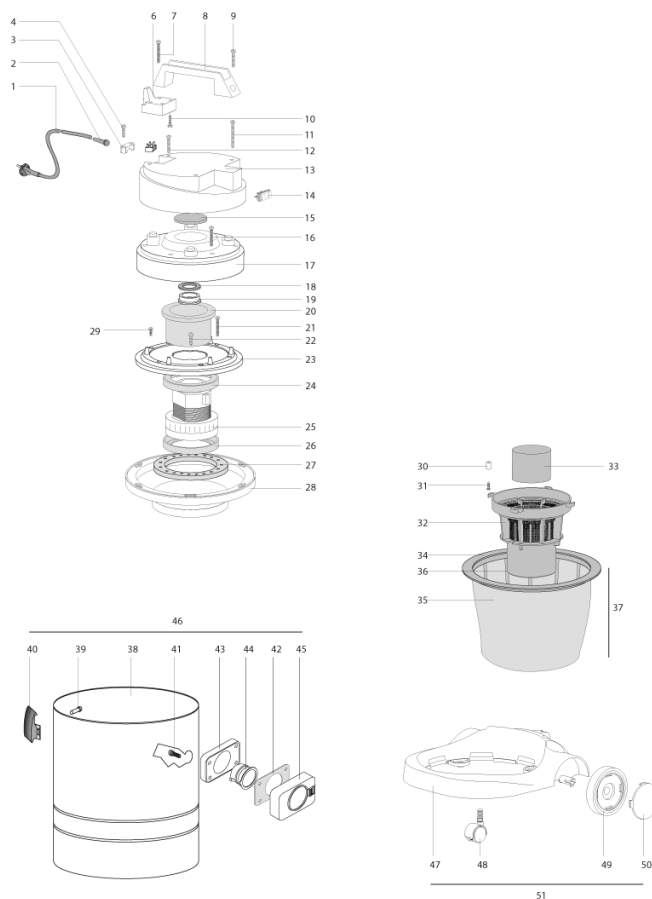

С-ка	К	N. з/ч.	N. з/ч. Клиента	Описание	Кол-во	Действителен:		Цена
						С	По	
0001		MECB28672		КАБЕЛЬ MIR. 2X1	1,00			--
0002		MEVR28673		ОГРАНИЧИТЕЛЬ КАБЕЛЯ SZ G	1,00			--
0003		MPVR28690		СМАТЫВАТЕЛЬ КАБЕЛЯ MIR.	1,00			--
0004		VTVT71961		ВИНТ PFU TMT PHL 5X20 ZC.	2,00			--
0006		MPVR28674		КРЕПЕЖ ДЛЯ КАБЕЛЯ MIR. 1200	1,00			--
0007		VTVT72106		ВИНТ PAT TMT PHL 5X40 ZC.	2,00			--
0008		MPVR28675		РУЧКА MIR. 1200	1,00			--
0009		VTVT71961		ВИНТ PFU TMT PHL 5X20 ZC.	1,00			--
0010		VTVT71961		ВИНТ PFU TMT PHL 5X20 ZC.	2,00			--
0011		VTVT32295		ВИНТ PAT TMT PHL 5X50 ZC.	2,00			--
0012		VTVT71966		ВИНТ PAT TMT PHL 5X30 ZC.	2,00			--
0013		MPVR28676		КРЫШКА MIR. 1200	1,00			--
0014		MECI27259		ВЫКЛЮЧАТЕЛЬ SLX 16A 250V 0-1 82M6 VI	1,00			--
0015		FTDP38064		ФИЛЬТР D. 95 F.	1,00			--
0016		VTVT71971		ВИНТ PAT TMT PHL 5X35 ZC.	6,00			--
0017		MPVR28711		КРЫШКА MIR. 1500	1,00			--
0018		MPVR38371		РАСПОРКА MIR. H8 S.600	1,00			--
0019		MPVR28712		КОЛЬЦО MIR.	1,00			--
0020		FTDP38066		ВОЗДУШНЫЙ ФИЛЬТР MIR. MTP/65 H.88	1,00			--
0021		VTVT71971		ВИНТ PAT TMT PHL 5X35 ZC.	6,00			--
0022		VTVT71961		ВИНТ PFU TMT PHL 5X20 ZC.	4,00			--
0023		MPVR40520		СУППОРТ МОТОРА MIR. 1500 RS	1,00			--
0024		GUGO38055		УПЛОТНЕНИЕ MIR. L SF	1,00			--
0025		MOMO28716		ДВИГАТЕЛЬ MIR. 1050W 23/240V 5/60HZ	1,00			--
0026		GUGO38055		УПЛОТНЕНИЕ MIR. L SF	1,00			--
0027		FTDP38067		КОЛЬЦО MTP/65	1,00			--
0028		MPVR38068		ОСНОВАНИЕ MIR. 500	1,00			--
0029		VTVT09668		ВИНТ TCB-TC 5X45 UNI7687	1,00			--
0030		MPVR35796		ВТУЛКА D. 8-13 L=12	4,00			--
0031		VTVT36751		ВИНТ PAT TMT PHL 5X25 INX	4,00			--
0032		MPVR40521		КОРПУС MIR. L. ALTO	1,00			--
0033		RCGR40008		ПОПЛАВОК MIR. "99C/GU."	1,00			--
0034		MPVR36522		КОЛЬЦО S.500 MIR.	1,00			--
0035		FTDP37039		ФИЛЬТР D.300 CNC POLY.	1,00			--
0036		MPVR37038		БАРАБАН D.300 CNC	1,00			--
0037		FTDP28722		ФИЛЬТР MIR. 1500 POL.S300	1,00			--
0038		LAFN28728		БАК MIR. 1515 INX	1,00			--
0039		VTVR71991		ЗАКЛЕПКА D. 5 X11	4,00			--
0040		CHVR28735		РЫЧАГ HOOK MIR. 1600	2,00		10/2013	--